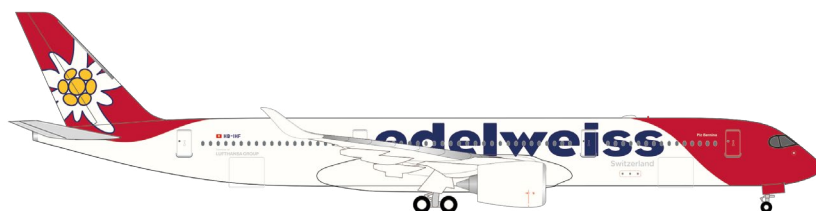

538190 ↔ 13,4 cm 1:500
Edelweiss Air Airbus A350-900 – HB-IHF “Piz Bernina” 44,95 €

Ihr direkter Link zu einer Übersicht aller aktueller Neuheiten und weiteren Informationen zu jeder Neuerscheinung:

Your direct link to an overview of all current new releases and additional information on each model:

© 2025 Emirates Group

03-04 2025