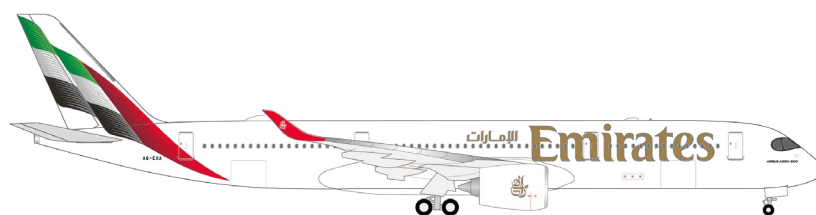

538206 ↔ 13,4 cm 1:500
Emirates Airbus A350-900 – A6-EXA 44,95 €