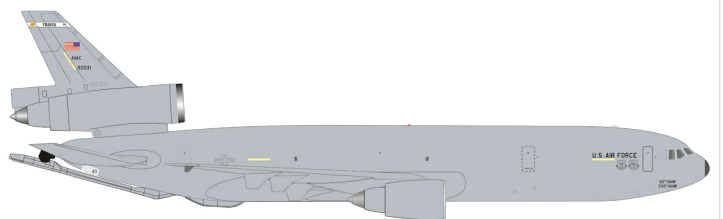

538367 ↔ 11,1 cm 1:500
U.S. Air Force McDonnell Douglas KC-10 Extender - 60th Air Mobility Wing, Travis Air Base - 86-0031 48,95 €

Am 26. September 2024 verließ der letzte KC-10 Extender den Luftwaffenstützpunkt Travis im US-Bundesstaat Kalifornien und machte sich auf den Weg zur 309. Aerospace Maintenance and Regeneration Group im benachbarten Bundesstaat Arizona, die für das Einmotten, der Verwertung und Verschrottung von Flugzeugen zuständig ist. Seit 1980 war die KC-10 ein wichtiger Bestandteil der amerikanischen und alliierten Streitkräfte und flog Lufttransport- und Luftbetankungsmissionen rund um den Globus. Zum Gedenken an die Ausmusterung bringt Herpa im Frühjahr und Sommer 2025 eine kleine, auf drei Modelle limitierte Serie des Dreistrahlers heraus. Das erste Modell trägt die Abzeichen der 60th Air Mobility Wing, der letzten Einheit der US-Luftwaffe, die den Extender eingesetzt hat.

On September 26, 2024, the final KC-10 Extender left Travis Air Force Base heading out to the 309th Aerospace Maintenance and Regeneration Group in neighboring Arizona, where retired aircraft are mothballed, recycled and/or disposed of. Since 1980, the KC-10 had been a crucial asset for U.S. and allied forces, flying airlift and aerial refueling missions across the globe. To commemorate its retirement, Herpa is releasing a small three-model, limited-edition series of the trijet in spring and summer of 2025. The first model sports the insignia of the 60th Air Mobility Wing, the final U.S. Air Force unit to operate the Extender.