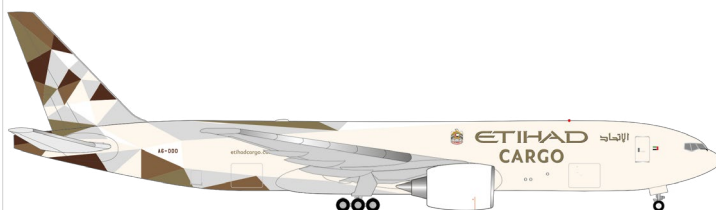

538251 ↔ 8,9 cm 1:500
American Airlines Airbus A321 - US Airways Heritage livery – N578UW 39,95 €

03-04 2025

538282 ↔ 12,8 cm 1:500
Etihad Airways Cargo Boeing 777F – A6-DDD 44,95 €

03-04 2025

538169 ↔ 7,5 cm 1:500
Eurowings Airbus A320neo – D-AENA 39,95 €