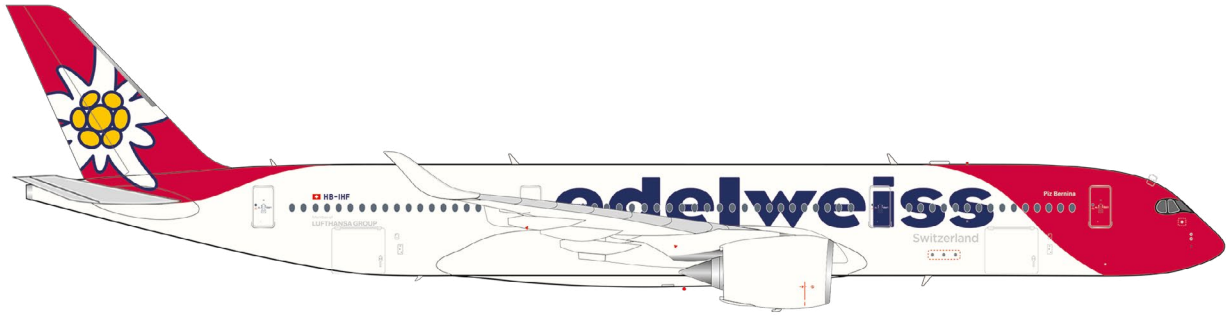

03-04 2025

573511
Edelweiss Air Airbus A350-900 – HB-IHF "Piz Bernina"

↔ 33,4 cm ↻ 1:200
109,95 €

© 2025 Emirates Group

03-04 2025